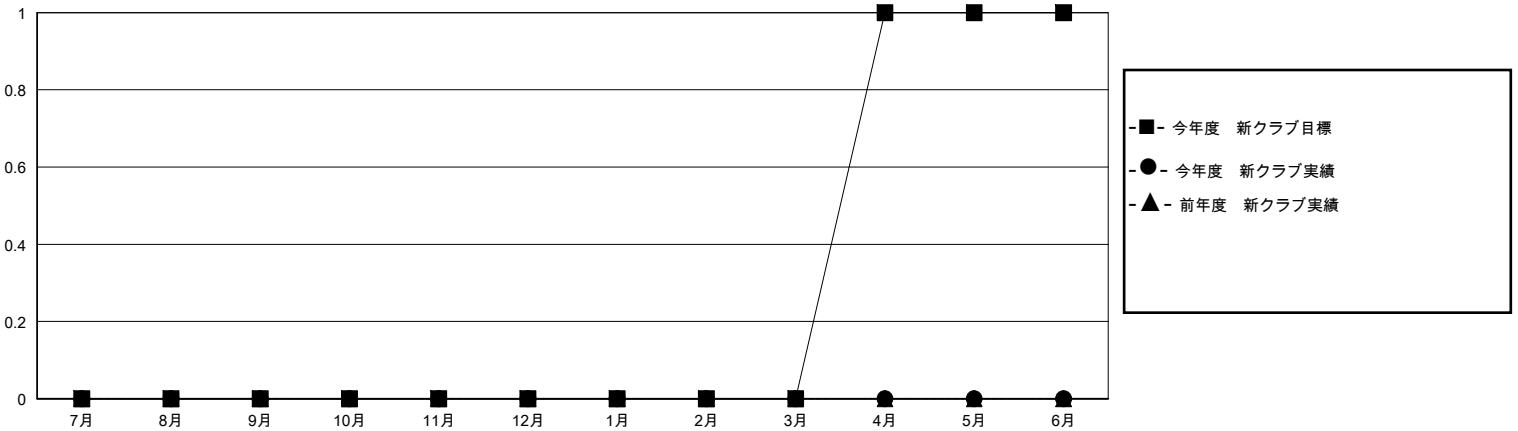

MONTHLY MEMBERSHIP PROGRESS REPORT

District 333 C

Results as of: 10/31/2023

GMT:

地域 JAPAN

GMT会則地域

クラブ				名			
結果：2023-2024				結果：2023-2024			
四半期	新クラブ目標	新クラブ	解散クラブ	四半期	会員純増目標	会員増強実績	退会者(転籍を含む)実際
7月/8月/9月	0	0	0	7月/8月/9月	55	86	38
10月/11月/12月	0	0	0	10月/11月/12月	55	16	10
1月/2月/3月	0	0	0	1月/2月/3月	55	0	0
4月/5月/6月	1	0	0	4月/5月/6月	55	0	0

新クラブ目標及び実績累計

会員目標及び実績累計

解散クラブ: 0	43 CLUBS OF 105 一名以上の新会員を登録	男女別
		男性 2,089 (77.23%)
		女性 616 (22.77%)
退会者	会員累計データを見るには、ここをクリック	世帯主/家族会員合計 623
物故会員 4		国際会費半額の家族会員 347
クラブ解散 0		
その他 44		
合計 48		