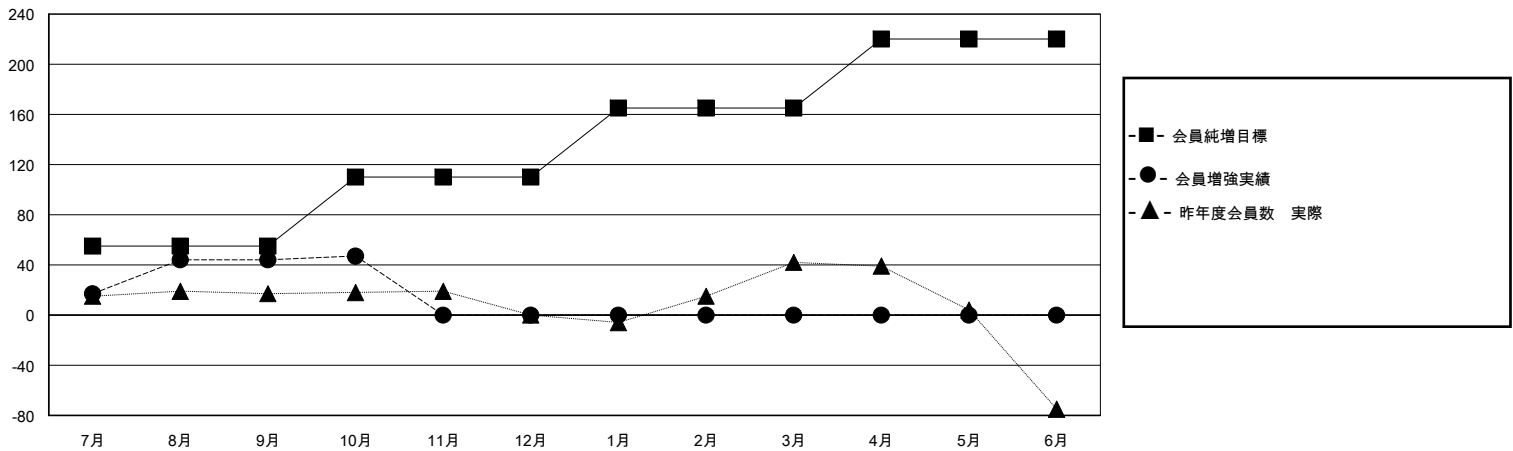

MONTHLY MEMBERSHIP PROGRESS REPORT

District 333 C

Results as of: 10/31/2023

GMT:

地域 JAPAN

GMT会則地域

クラブ				名			
結果：2023-2024				結果：2023-2024			
四半期	新クラブ目標	新クラブ	解散クラブ	四半期	会員純増目標	会員増強実績	退会者(転籍を含む)実際
7月/8月/9月	0	0	0	7月/8月/9月	55	86	38
10月/11月/12月	0	0	0	10月/11月/12月	55	16	10
1月/2月/3月	0	0	0	1月/2月/3月	55	0	0
4月/5月/6月	1	0	0	4月/5月/6月	55	0	0

新クラブ目標及び実績累計

会員目標及び実績累計

解散クラブ: 0	43 CLUBS OF 105 一名以上の新会員を登録	男女別
		男性 2,089 (77.23%)
		女性 616 (22.77%)
退会者	会員累計データを見るには、ここをクリック	世帯主/家族会員合計 623
物故会員 4		国際会費半額の家族会員 347
クラブ解散 0		
その他 44		
合計 48		